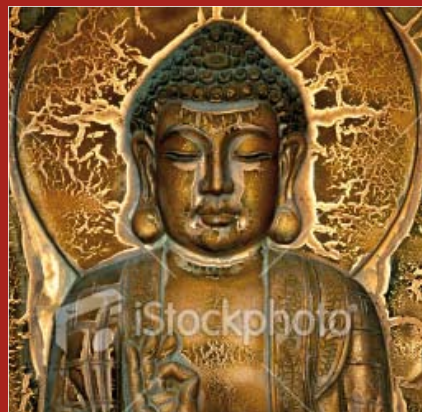

Queen Elizabeth II. von England (21.04.1926) ist nach dem chinesischen Horoskop ein Tiger. „Tiger“ sind oft die geborenen Führungskräfte und strahlen eine natürliche Autorität aus

Anne Will (18.03.1966), Moderatorin der gleichnamigen ARD-Talk-Show, ist geboren im Zeichen des „Pferdes“. Diese gelten als besonders fleißige, gute Arbeiter mit einem starken Willen